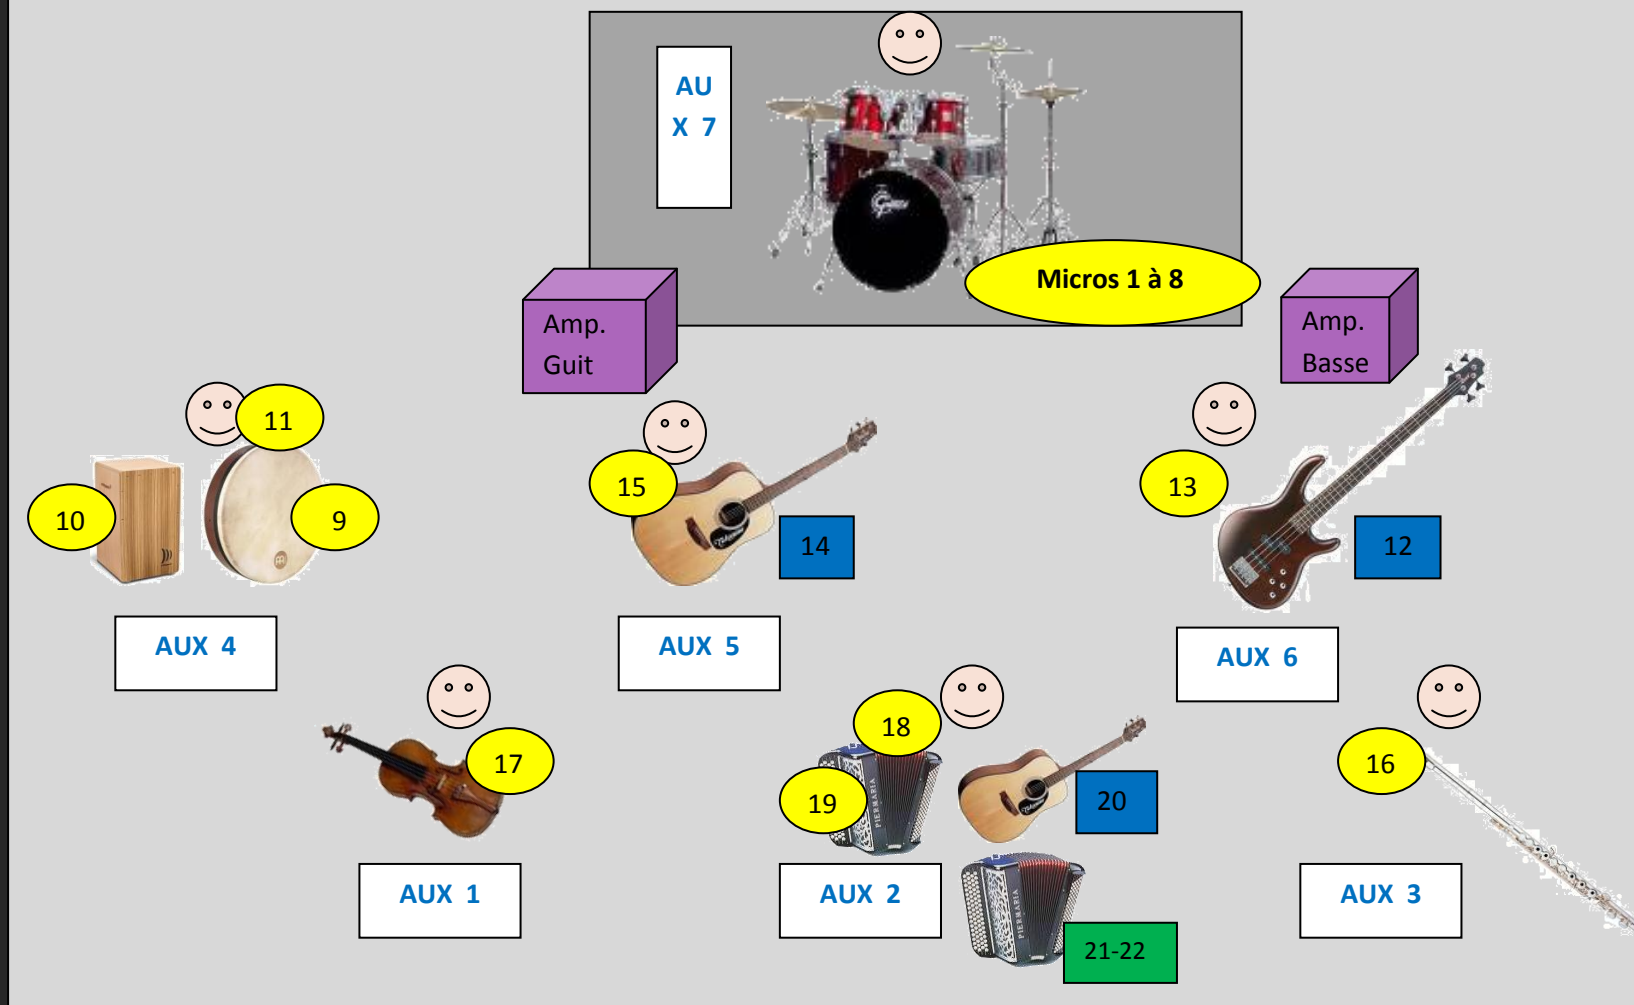

PLAN DE SCENE TIR NA NOG

RIDEAU FOND DE SCENE NOIR

FACE

PLAN DE SCENE TIR NA NOG

La taille de la scène sera d'une largeur de 9m minimum et de 7m de profondeur.